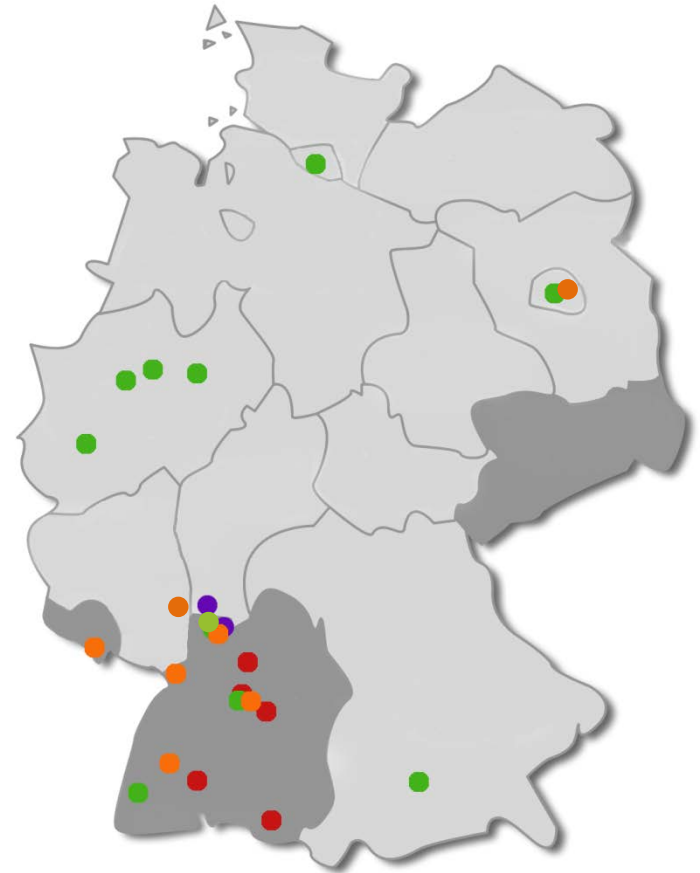

Wissenschaftliche Bibliotheken	
Hochschule für Jüdische Studien	Heidelberg
Evangelische Hochschule	Freiburg
MHMK Macromedia Hochschule	München u.a.
Hochschule Hamm-Lippstadt	Hamm, Lippstadt
Hochschule für Gesundheit	Bochum
Hochschule der Wirtschaft für Management	Mannheim
Spezial- und Forschungsbibliotheken	
Mathematisches Forschungsinstitut	Oberwolfach
Institut für Neue Materialien	Saarbrücken
Bundesverfassungsgericht	Karlsruhe
DIPF	Frankfurt, Berlin
Psychologisches Institut	Heidelberg
Haus der Heimat d. Landes BW	Stuttgart
Staatliche Seminare für Didaktik und Lehrerbildung	Esslingen, Heilbronn, Rottweil, Stuttgart Weingarten
Handschriftenpräsentationen	
Bibliotheca Laureshamensis – digital	
Bibliotheca Palatina – digital